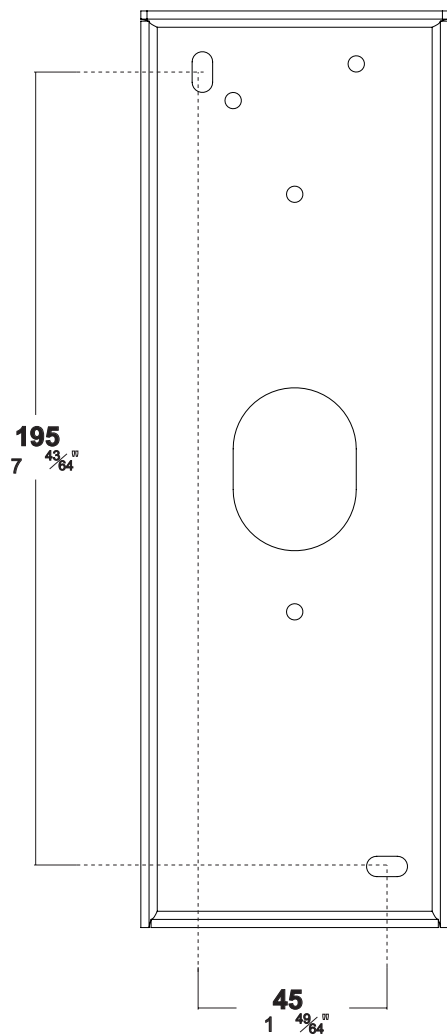

Trasparente / Clear

Ambra / Amber

Tipo di luce / Light Source

2xG9 alogena risparmio energetico o 2xG9 LED

2xG9 halogen energy saver or 2xG9 LED bulbs

Punti di fissaggio staffa /
Bracket fixing points

Codice / Code **4800/APP**

Tipo / Type **Lampada da parete**
Wall lamp

Dimensioni / Dimensions

L 24 - H 37 - SP 15 cm
W 9.45 - H 14.57 - SP 5.91 in

Peso e Volume / Weight and Volume

3,00 kg / 6.61 lb

0,044 m³ / 1.553 ft³

CE

Per la legenda dei simboli visitare il sito .
For the symbols key visit the website.
Pour la clé des symboles visitez le site Web.
Für die Zeichenerklärung Besuchen Sie die Website.
Para la clave de los símbolos visitar la página web.
Чтобы найти ключ к символам - посетите сайт .