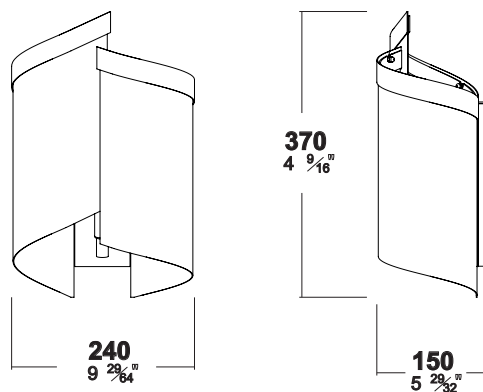

Trasparente / Clear

Ambra / Amber

Tipo di luce / Light Source

2xG9 alogena risparmio energetico o 2xG9 LED

2xG9 halogen energy saver or 2xG9 LED bulbs

Punti di fissaggio staffa /
Bracket fixing points

Codice / Code **4800/APP**

Tipo / Type **Lampada da parete**
Wall lamp

Dimensioni / Dimensions

L 24 - H 37 - SP 15 cm
W 9.45 - H 14.57 - SP 5.91 in

Peso e Volume / Weight and Volume

3,00 kg / 6.61 lb

0,044 m³ / 1.553 ft³

CE

Per la legenda dei simboli visitare il sito .
For the symbols key visit the website.
Pour la clé des symboles visitez le site Web.
Für die Zeichenerklärung Besuchen Sie die Website.
Para la clave de los símbolos visitar la página web.
Чтобы найти ключ к символам - посетите сайт .